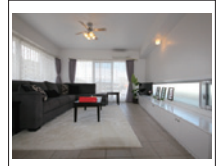

構 RC
用 第1種住居
駐 3台有
引 即時
取 仲介