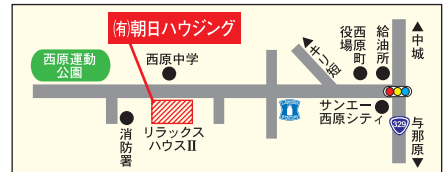

引 相談
取 仲介

POINT 西原営業所バス停/徒歩4分
農振農用地区。高台。農地法第3条許可が必要です。

売土地 112865
西原町 **安室 2,526万円**

1391.73㎡/421坪

種 所有権
地 畑
用 未指定
私 無
建/容
接 南東/6m

引 相談
取 仲介

POINT 西原営業所バス停/徒歩3分
農振農用地区、農地法第3条許可が必要です!

売土地 119834
西原町 **安室 2,690万円**

336.85㎡/101.9坪

種 所有権
地 宅地
用 第2種低層
私 無
建/容 60/150

引 相談
取 仲介

POINT 安室入口バス停/徒歩3分
価格大幅調整! 高台で静かな環境。小学校・バス停近く。スーパーも生活圏内

おいでよボクんち わたしの街
有限会社 朝日ハウジング
TEL. (098) 946-6453

〒903-0123 西原町翁長240-3 沖縄県知事免許(5)第3040号
■ホームページ <http://www.asahi-okinawa.com>